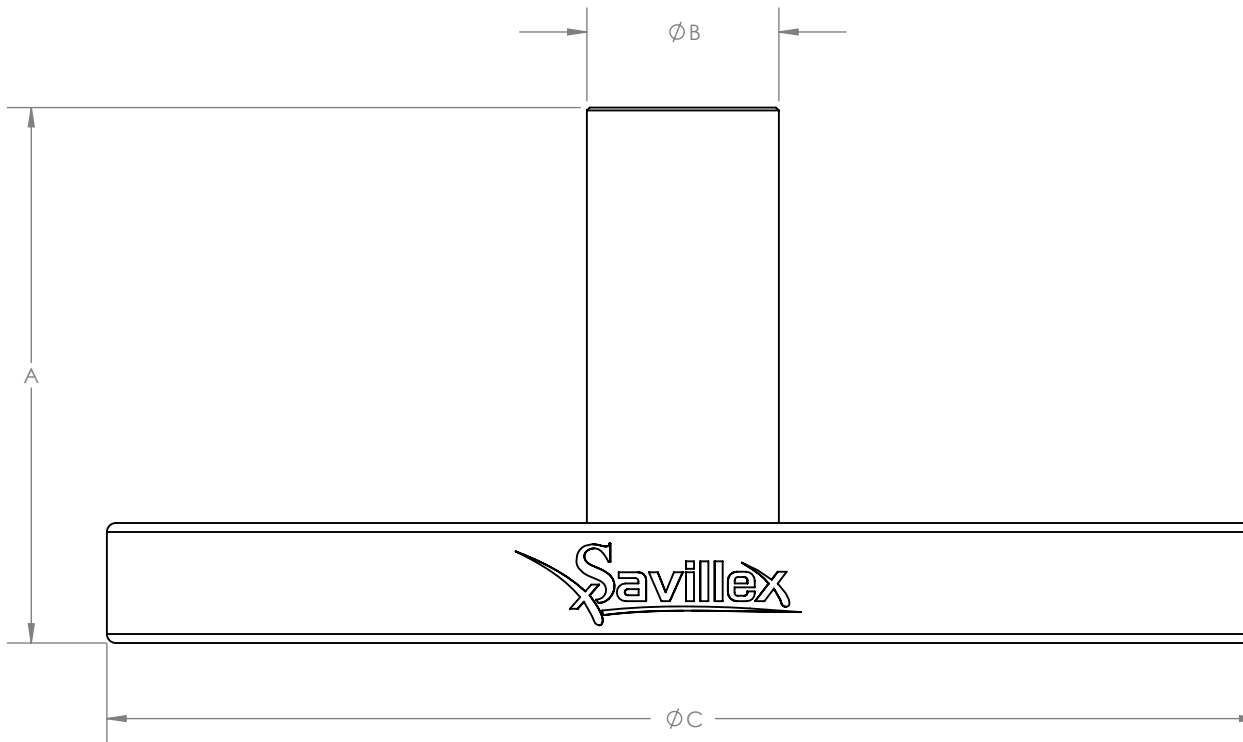

### STANDARD DIMENSIONS

PART NUMBER	A INCHES (MM)	$\phi$ B INCHES (MM)	$\phi$ C INCHES (MM)
550-740-400891	2.79" (70.8)	1.00" (25.4)	6.00" (152.4)
550-740-400892	1.64" (41.75)	1.00" (25.4)	6.00" (152.4)
550-740-400893	1.53" (38.8)	1.00" (25.4)	6.00" (152.4)
550-740-400894	0.84" (21.3)	1.00" (25.4)	6.00" (152.4)
550-740-400895	0.75" (19.1)	1.00" (25.4)	6.00" (152.4)
550-740-400896	0.63" (15.9)	1.00" (25.4)	6.00" (152.4)